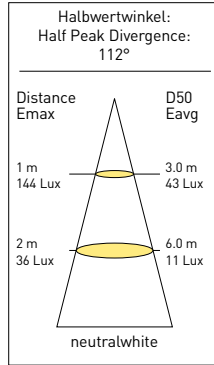

ECO 9102

Gehäuse Housing	Polycarbonat Polycarbonate
Befestigung Mounting	Schrauben Screw
Lichtquelle Light source	27 MidPower LED, neutralweiß neutralwhite
Schalter Switch	nein no
Dimmbar Dimmable	nein no

Farben | Colors

Technische Daten | Technical Data

Voltage	Watt	Φ-lm	IP
10-30	6	400	IP67

ECO 9102 DTS

- > 3-Stufen DimTouchSensor
- > 3-Step DimTouchSensor

Technische Daten | Technical Data

Voltage	Watt	Watt	Watt	IP
10-30	6	3	1,5	IP67