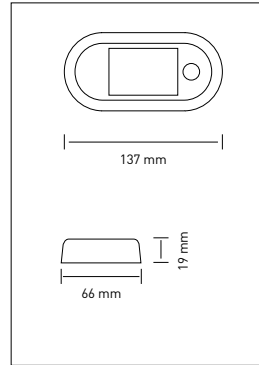

ECO 9102

Gehäuse Housing	Polycarbonat Polycarbonate
Befestigung Mounting	Schrauben Screw
Lichtquelle Light source	27 MidPower LED, neutralweiß neutralwhite
Schalter Switch	nein no
Dimmbar Dimmable	nein no

Farben | Colors

Technische Daten | Technical Data

Voltage	Watt	Φ-lm	IP
10-30	6	400	IP67

ECO 9102 DTS

- > 3-Stufen DimTouchSensor
- > 3-Step DimTouchSensor

Technische Daten | Technical Data

Voltage	Watt	Watt	Watt	IP
10-30	6	3	1,5	IP67